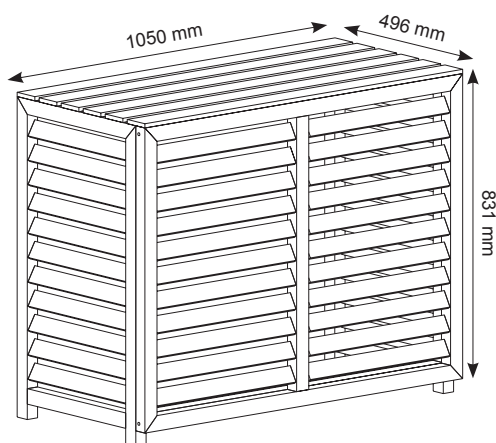

Varmepumpeskjuler

Til luft/luft varmepumpe (udendørs del)

ANDERSEN
Electric

- Varmepumpeskjuler passer til de fleste luft til luft varmepumper til vægmontering
- Indvendige mål (BxDxH): 982x462x798 mm
- Vedligeholdelsesfri - udført i kompositplast
- Fås i to farver: hvid og antracit
- Nem og hurtig at samle (kommer i to dele)