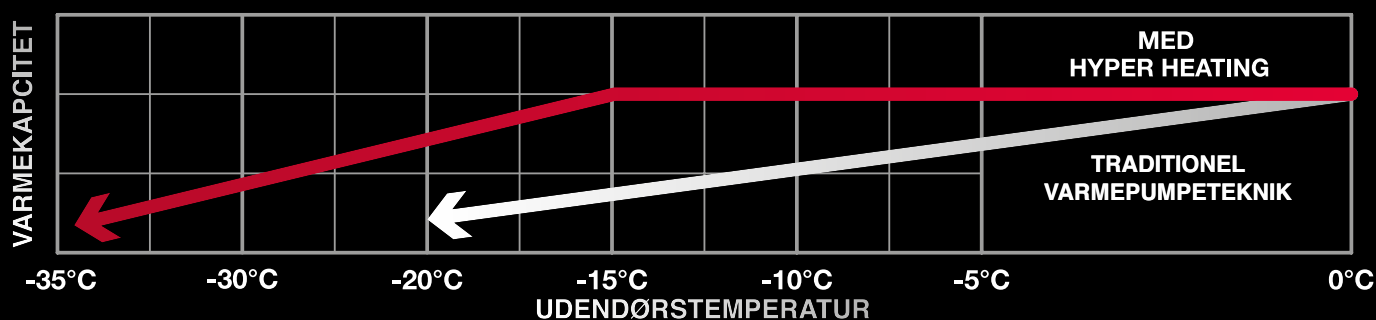

Højeste
Energimærke

A+++

MSZ-LN

HERO

Helten der varmer i din hverdag

HERO er en varmepumpe, der dominerer varme og kulde, og styrer komforten i dit hjem, helt efter dine behov. HERO giver dig ikke bare varme, når du har brug for det, men også køling på varme sommerdage. Med funktioner som i-see Sensor, Night mode og WiFi er HERO super helten du har brug for.

GIVER DIG KVALITET

KRAFTFULD VARMEEFFEKT

Med sin unikke Hyper Heating teknik giver varmepumpen en konstant og vedvarende effekt, selv når udetemperaturen falder ned til -15°C .

GRUNDVARME

HERO har grundvarme opvarmning, hvilket betyder, at den holder dit hjem varmt og frostfrit hele vinteren. Du vælger bare den ønskede temperatur fra 10°C til 31°C .

MILJØVENLIG

HERO anvender det nye kølemiddel R32, et kølemiddel, der er godt for miljøet og også energieffektivt.

GIVER DIG KOMFORT

FOKUS PÅ DIG

HERO systemet scanner og lærer hvor du er i rummet og hvilke områder der bliver brugt mest. Luftstrømmen bliver justeret derefter og spreder varme eller køling, til de områder hvor der er størst behov for det.